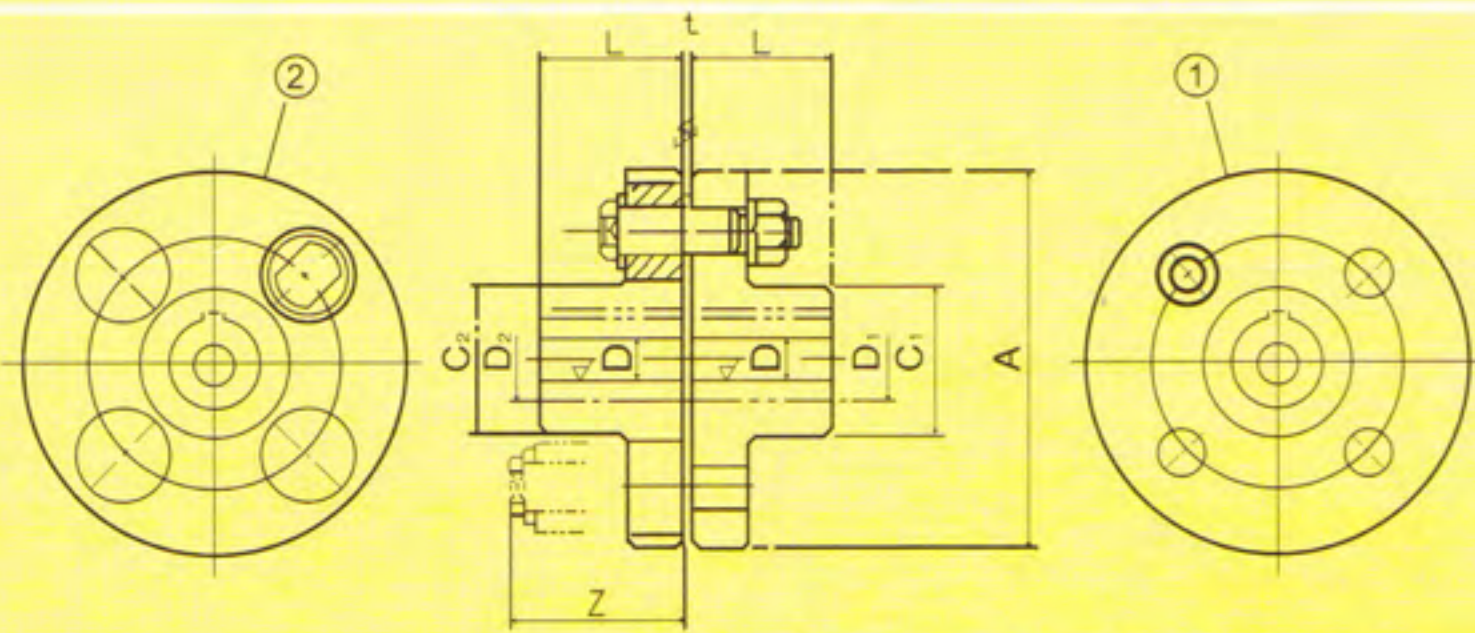

## CL COUPLING

Type Number A	Max. Shaft Dia		Pilot Bore D	L	C		t	Bolt Remove Clearance (Z)	Weight (kg)	Transmit Torque T (n.m.)	Max.rpm	Bolt No.	n
	D1	D2			C1	C2							
CL 90	20		11	28	35.5		3	50	1.5	4	4,000	#1	4 - M8 x 50
CL 100	25		11	35.5	42.5		3	56	2.2	10	4,000	#2	4 - M10 x 56
CL 112	28		13	40	50		3	56	2.9	16	4,000	#2	4 - M10 x 56
CL 125	38	30	13	45	60	50	3	64	3.9	25	4,000	#3	4 - M12 x 64
CL 140	42	38	13	50	71	63	3	64	5.4	50	4,000	#3	6 - M12 x 64
CL 160	45	r	15	56	80		3	64	7.6	110	4,000	#3	8 - M12 x 64
CL 180	50		15	63	90		3	64	10.3	157	3,500	#3	8 - M12 x 64
CL 200	56		21	71	100		4	85	15.7	245	3,200	#4	8 - M20 x 85
CL 224	65		21	80	112		4	85	20.7	392	2,850	#4	8 - M20 x 85
CL 250	75		25	90	125		4	100	30	618	2,550	#5	8 - M24 x 100
CL 280	80		34	100	140		4	116	42	980	2,300	#6	8 - M24 x 116
CL 315	90		41	112	160		4	116	56	1,568	2,050	#6	10 - M20 x 116
CL 355	105		60	125	180		5	150	86	2,450	1,800	#8	8 - M30 x 150
CL 400	110		60	125	200		5	150	109	3,920	1,600	#8	10 - M30 x 150
CL 450	125		65	140	224		5	150	144	6,174	1,400	#8	12 - M30 x 150
CL 560	140		85	160	250		5	150	225	9,800	1,150	#8	14 - M30 x 150
CL 630	160		95	180	280		5	150	298	15,680	1,000	#8	18 - M30 x 150

## NK CROWN COUPLING

Coupling	Bore Diameter		B	C	D	E	Crown Pin	Weight (Mass)
	Stock Bore / mm.	Max. A / mm.						
NK045	10	25	56	46	114	23.5	6 P	3.8
NK005	10	35	66	46.5	127	25	6 P	5.0
NK006	13	45	82.5	53.5	153	26	8 P	8.2
NK007	20	55	93	61	177	29	8 P	12.3
NK008	24	65	111	69	203	34	10 P	19.3
NK009	24	75	131	72	130	34.5	12 P	25.5
NK010	45	85	143	77	253	39	12 P	30.8
NK012	50	100	175	93.5	305	52	12 P	60.2
NK014	62	120	210	98	350	50	12 P	93.0