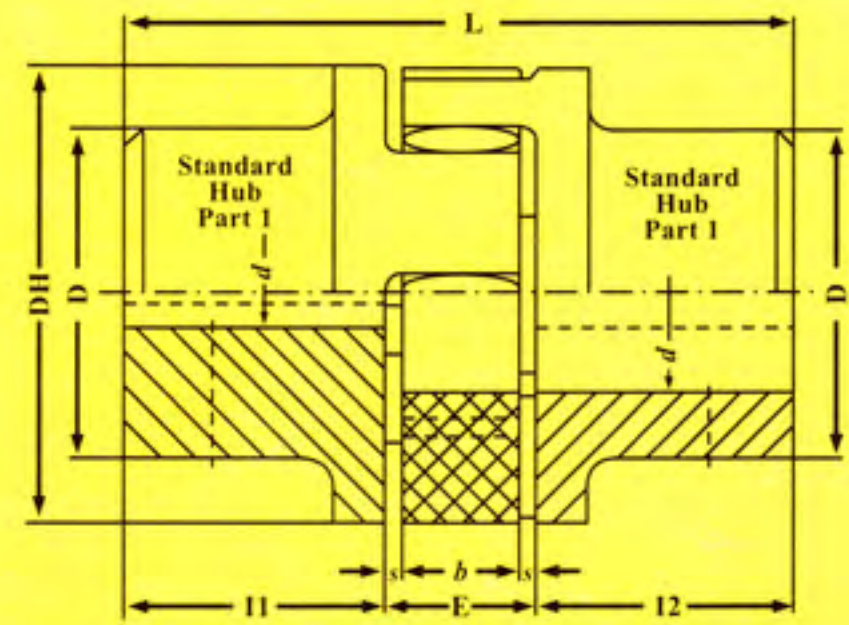

RT COUPLING

Type		Pilot bored	Finish* bored Max	Dimension in mm						
Standard	Alu			1 : 12	E	S	B	L	DH	D
9	-	-	9	10	10	1	8	30	20	20
14	-	-	14	11	13	1.5	10	35	30	30
19	19 Alu	-	19	25	16	2	12	66	40	40
24	24 Alu	-	24	30	18	2	14	78	55	48
28	28 Alu	-	28	35	20	2.5	15	90	65	65
38	38 Alu	-	38	45	24	3	18	114	80	66
42	42 Alu***	-	42	50	26	3	20	126	95	75
48	48 Alu***	-	48	56	28	3.5	21	140	105	85
55	-	18	55	65	30	4	22	160	120	98
65	-	20	65	75	35	4.5	26	185	135	115
75	-	28	75	85	40	5	30	210	160	135
90	-	38	90	100	45	5.5	34	245	200	160
100	-	48	100	110	50	6	38	270	225	180
110	-	58	110	120	55	6.5	42	295	255	200
125	-	58	125	140	60	4	46	340	290	230
140	-	58	140	155	65	7.5	50	375	320	255
160	-	78	160	175	75	9	57	425	370	290
180	-	80	180	195	85	10.5	64	475	420	325